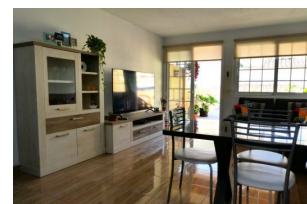

Beautiful townhouse in Palm Mar

415.000 € In Vendita

Basic Facts

Referenza: AP204-PM415
Superficie Totale: 140 m²
Camere da Letto: 2
Anno di costruzione: 2004

Tipo: Villetta a schiera
Superficie utile: 73 m²
Bagni: 1.5
Data di aggiunta: 24/01/23

Caratteristiche

- ✓ Ammobiliato
- ✓ Parcheggio
- ✓ Terrazza

Servizi Accessori

- ✓ Autobus
- ✓ Bar e Ristoranti
- ✓ Beach

Descrizione

Lovely townhouse for sale in Palm Mar, distributed on two levels, the spacious interior makes it a comfortable family home.