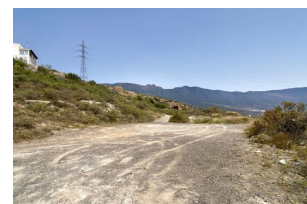

Terrenos en Guimar

58.000 € En Venta

Basic Facts

Tipo: Land

Superficie total: 6219 m²

Descripción

Se venden dos parcelas de terreno rústico en la zona conocida como La Vera, Güimar. Una parcela con una superficie de 1.962m² y la otra 4.257m² muy cerca el uno al otro. Cuentan con una muy buena conexión a la carretera y unas vistas espectaculares.