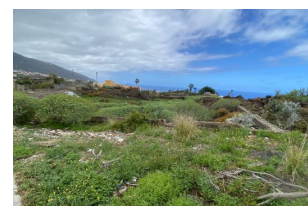

Terreno URBANO en Puerto de la Cruz

140.000 € En Venta

Basic Facts

Tipo: Terreno

Superficie total: 1180 m²

Características

✓ Vista al Mar

Servicios

✓ Centro comercial

Descripción

En venta suelo urbano no consolidado en Puerto de la Cruz, cerca al enlace de autopista, centro comercial, colegios y supermercados. Superficie gráfica 1.180m².