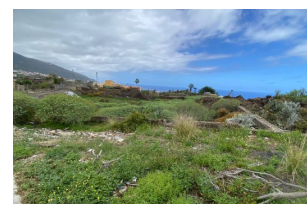

Terreno en Puerto de la Cruz