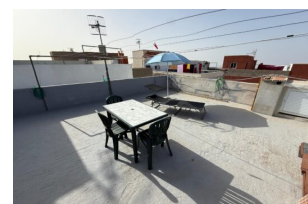

Casa terrera en San Miguel